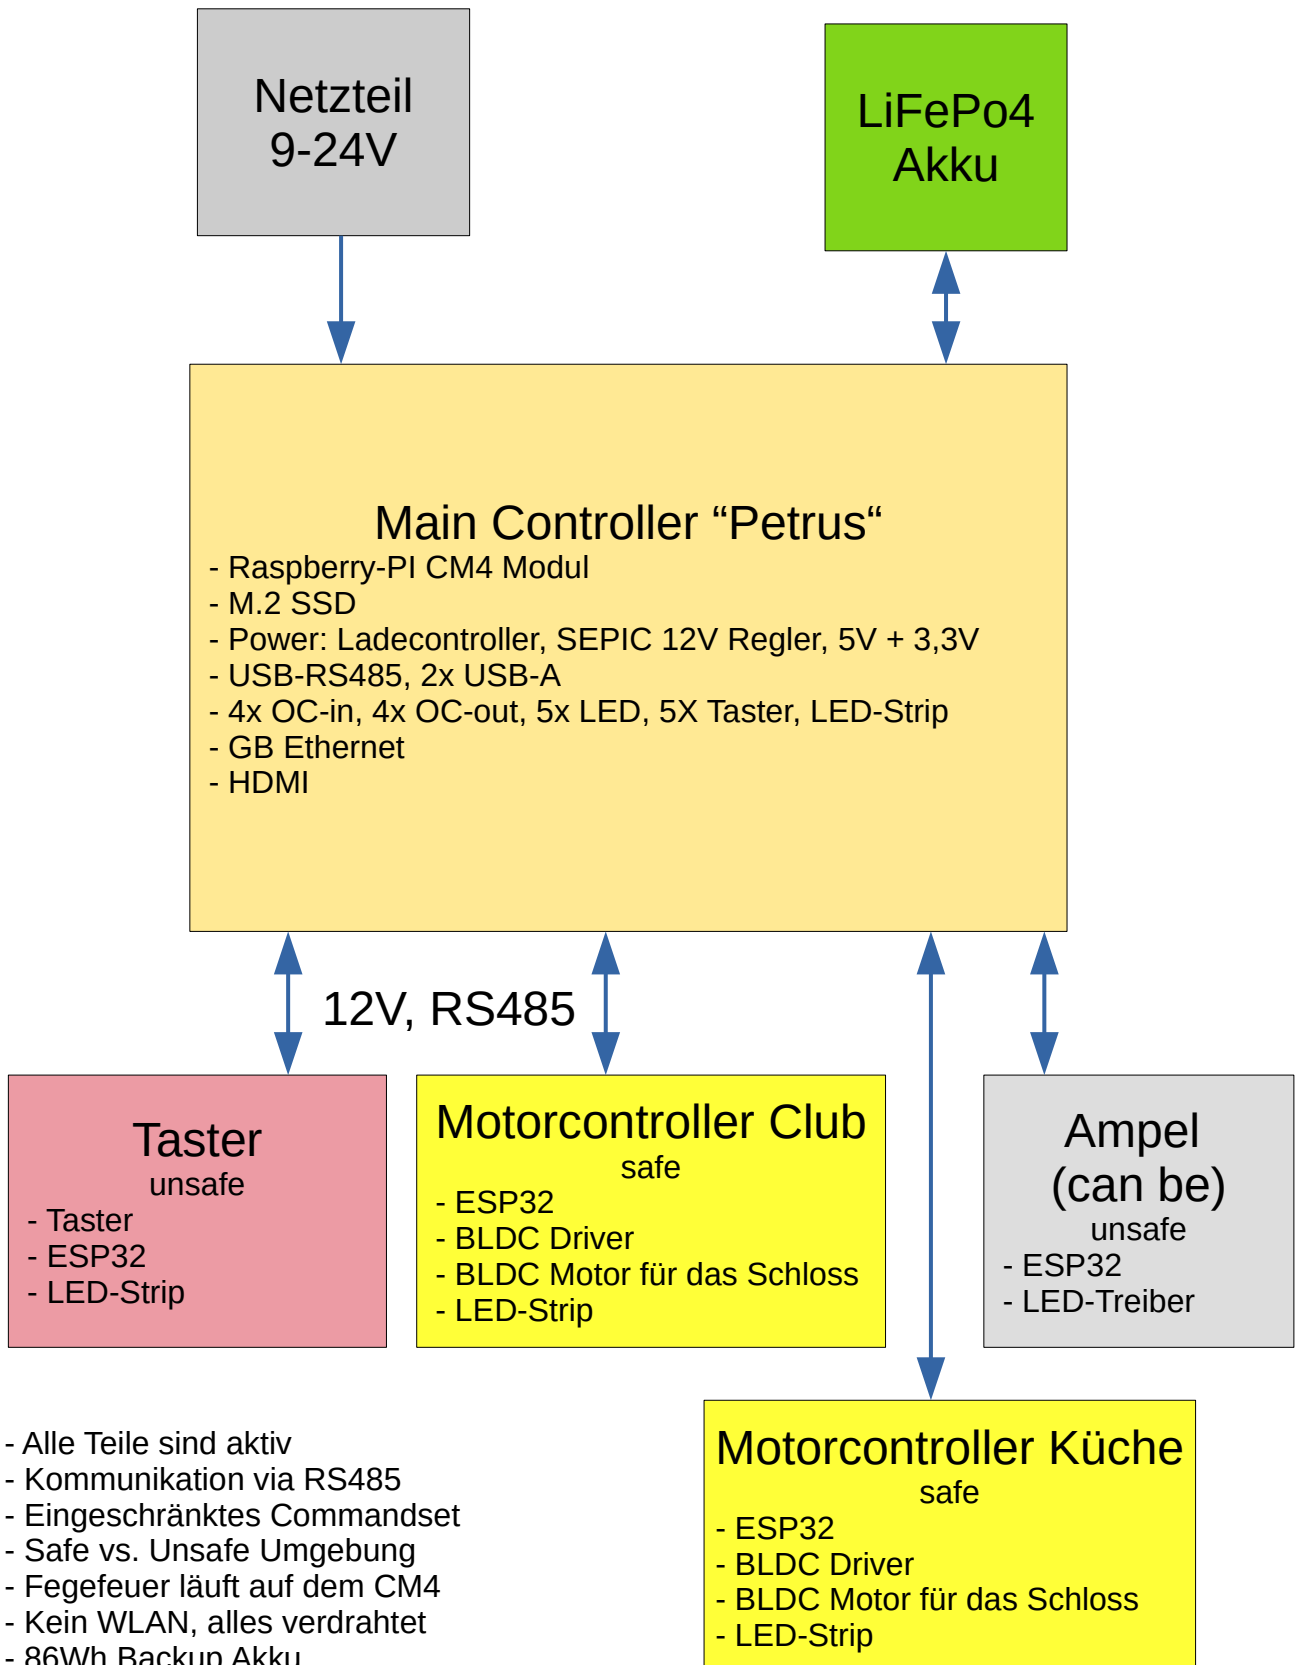

Entropia Türschloss AKA Fegefeuer v2

- Alle Teile sind aktiv
- Kommunikation via RS485
- Eingeschränktes Commandset
- Safe vs. Unsafe Umgebung
- Fegefeuer läuft auf dem CM4
- Kein WLAN, alles verdrahtet
- 86Wh Backup Akku
- Petrus kann auch allgemein als Breakout für das CM4 verwendet werden