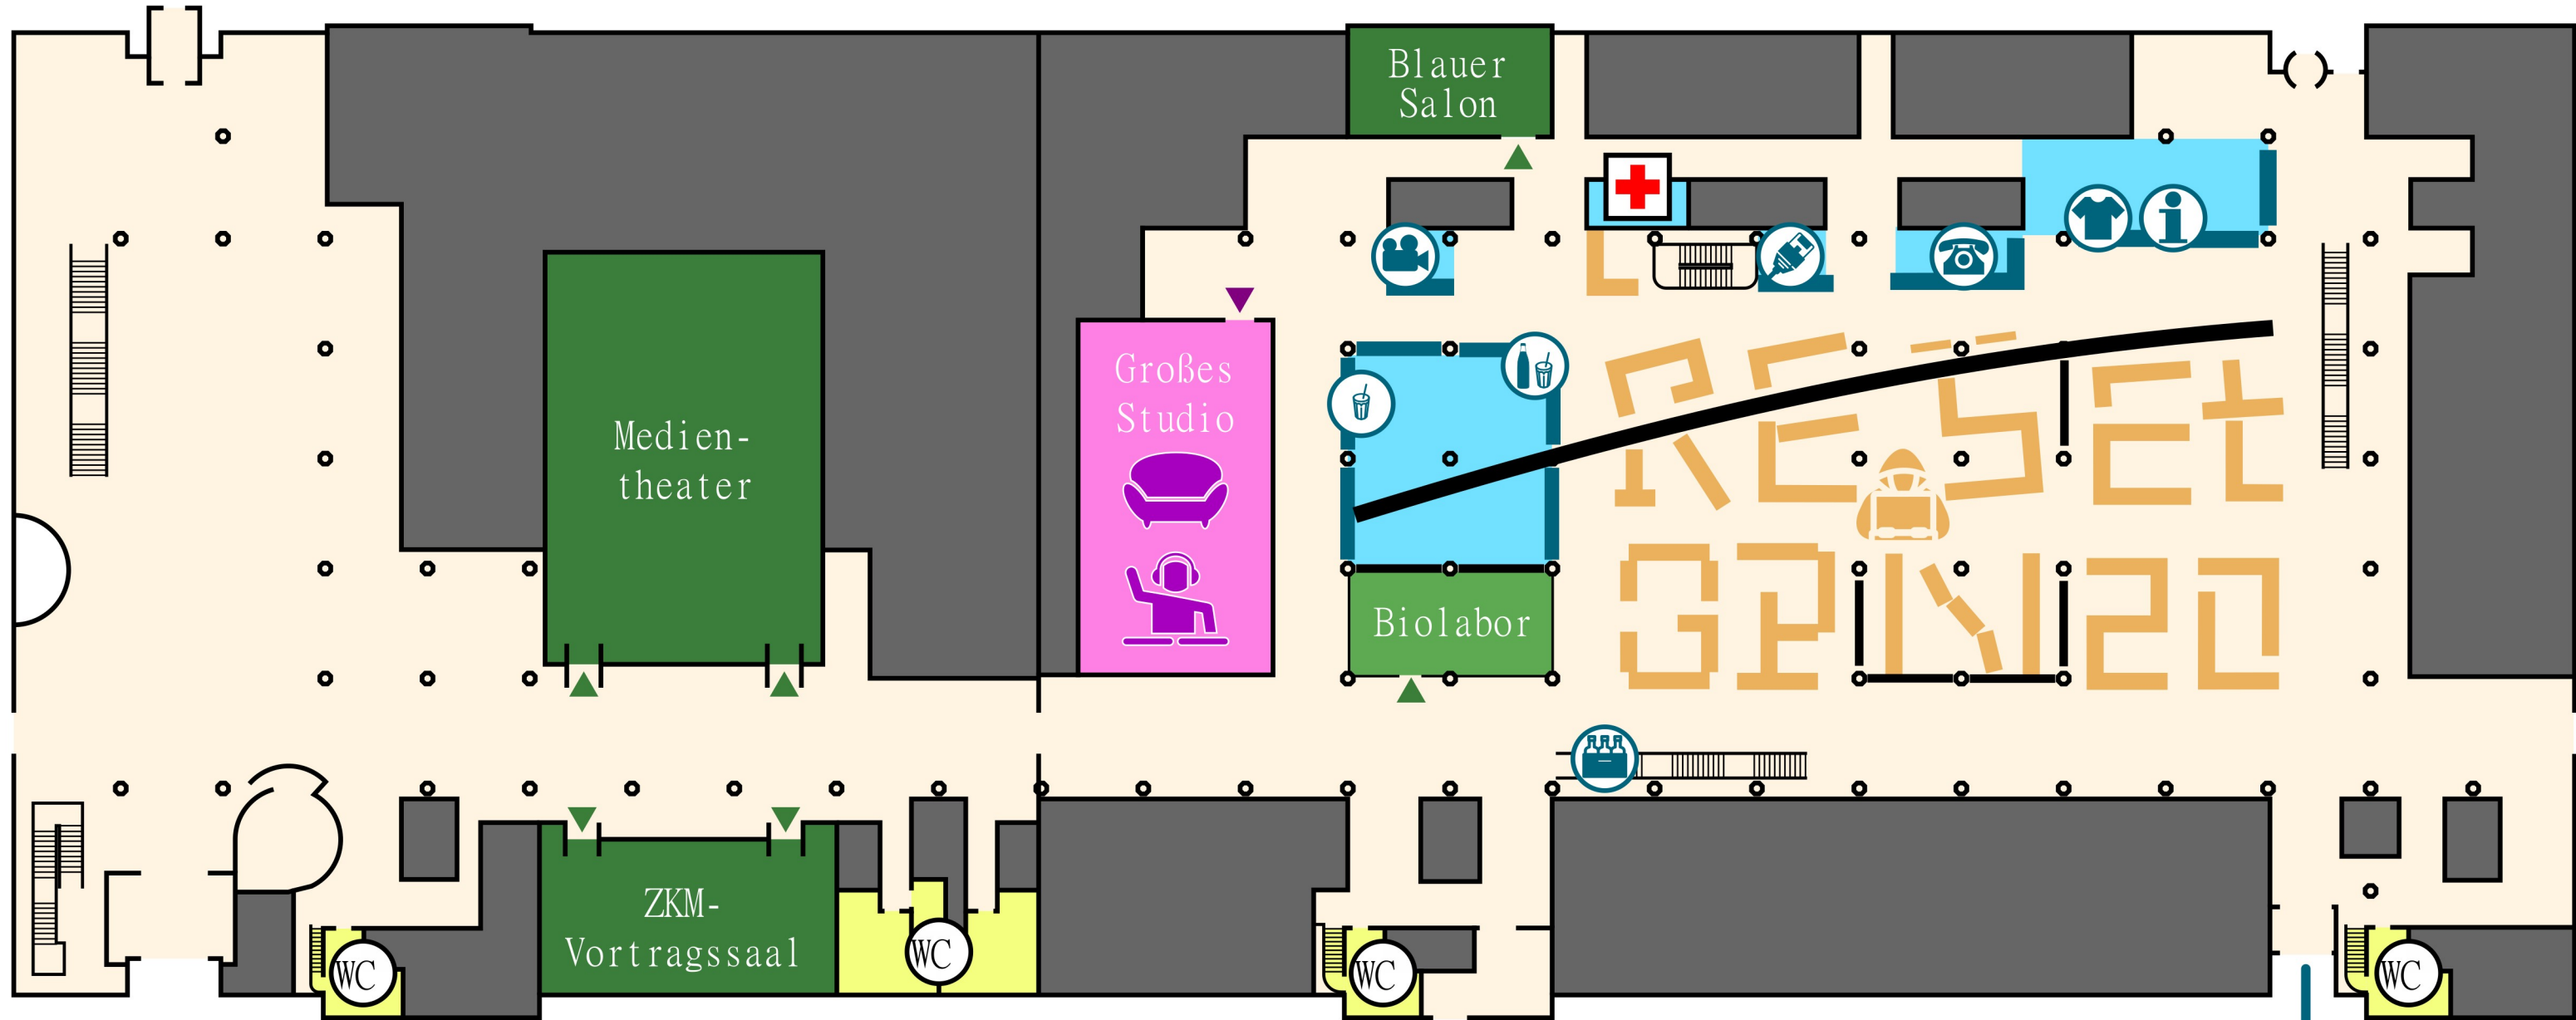

GPN20

Übersichtsplan

- | | | |
|-------------------------|--------------------------|------------|
| Bar | Video Operation Center | Hackcenter |
| Leergutsammelstelle | Network Operation Center | Lounge |
| Gulaschzelt | Phone Operation Center | Musik |
| Gulaschausgabe | Merchverkauf | |
| Waffel Operation Center | Infodesk | |
| Pizza Hackery | DECT 112 | |
| | Tel. 0721 266 767 112 | |